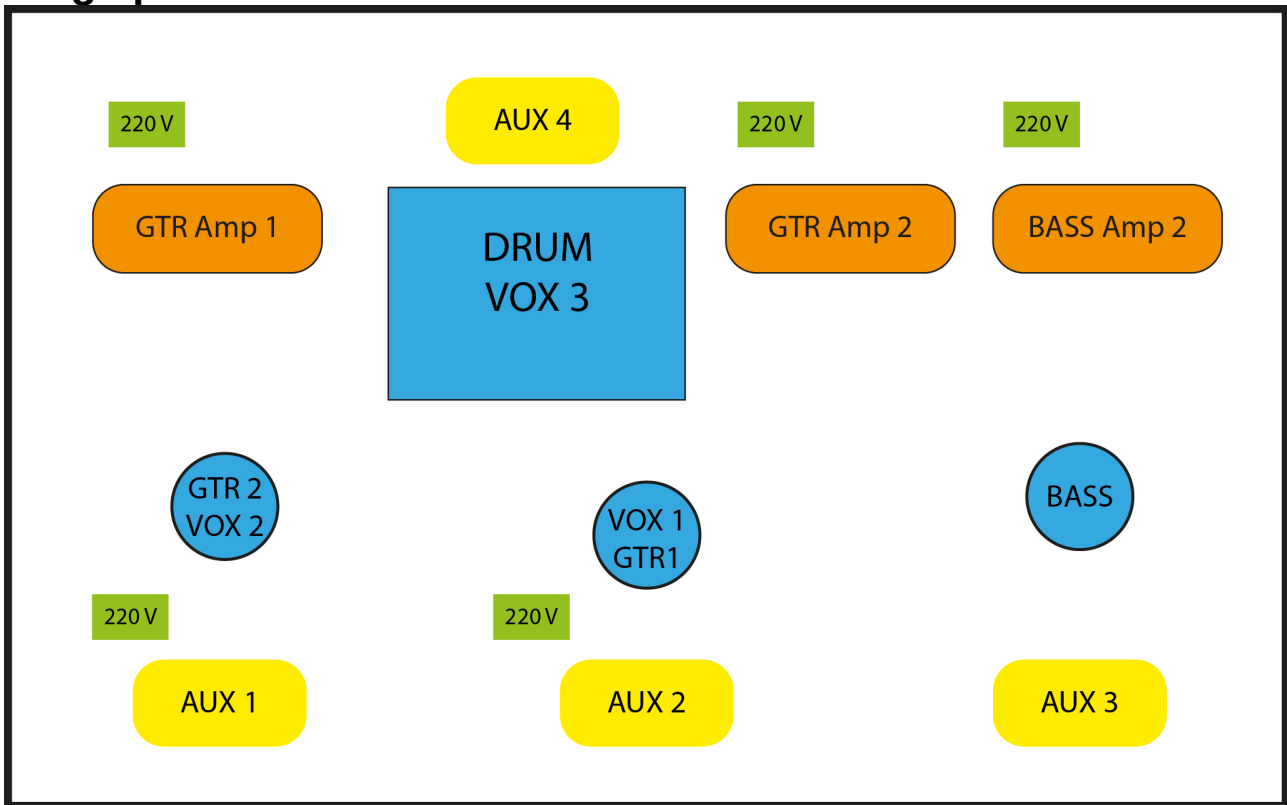

The Longboarders

Scheda Tecnica

Componenti della band: 4

Strumentazione:

- **Batteria**
 - Cassa
 - Rullante
 - 1 Timpano
 - 2 Crash, Ride, Charleston
- **Basso Elettrico**
 - Testata Mark Bass 500W-4 Ohm
 - Cassa Mark Bass 2x12" 400W-8 Ohm
- **Chitarra Elettrica 1**
 - Combo Laney VC 50 – 2x 12"
- **Chitarra Elettrica 2**
 - Combo Orange AD 30 - 2x12"
- **Voce Principale**
- **2 x Voce Coro**

Stage plan:

Channel list:

Input	Ch Name	Mic	FX Send
1	Kick	Shure Beta 52	
2	Snare	Shure SM 57	Riverbero
3	Floor Tom	Senn. Md 421	
4	Hi Hat	Condens. A diaframma piccolo	
5 – 6	Over Head	2x Condes. A diaframma piccolo	
7	Bass DI	D.I.	
8	Bass MIC	Shure Beta 52	
9	GTR 1	Shure SM 57	
10	GTR 2	Shure SM 57	
11	Vox 1	Shure SM 58	Riverbero
12	Vox 2	Shure SM 58	Riverbero
13	Vox 3	Dinamico con ON/OFF	Riverbero

Extra:

2 supporti per alzare gli amplificatori delle chitarre.